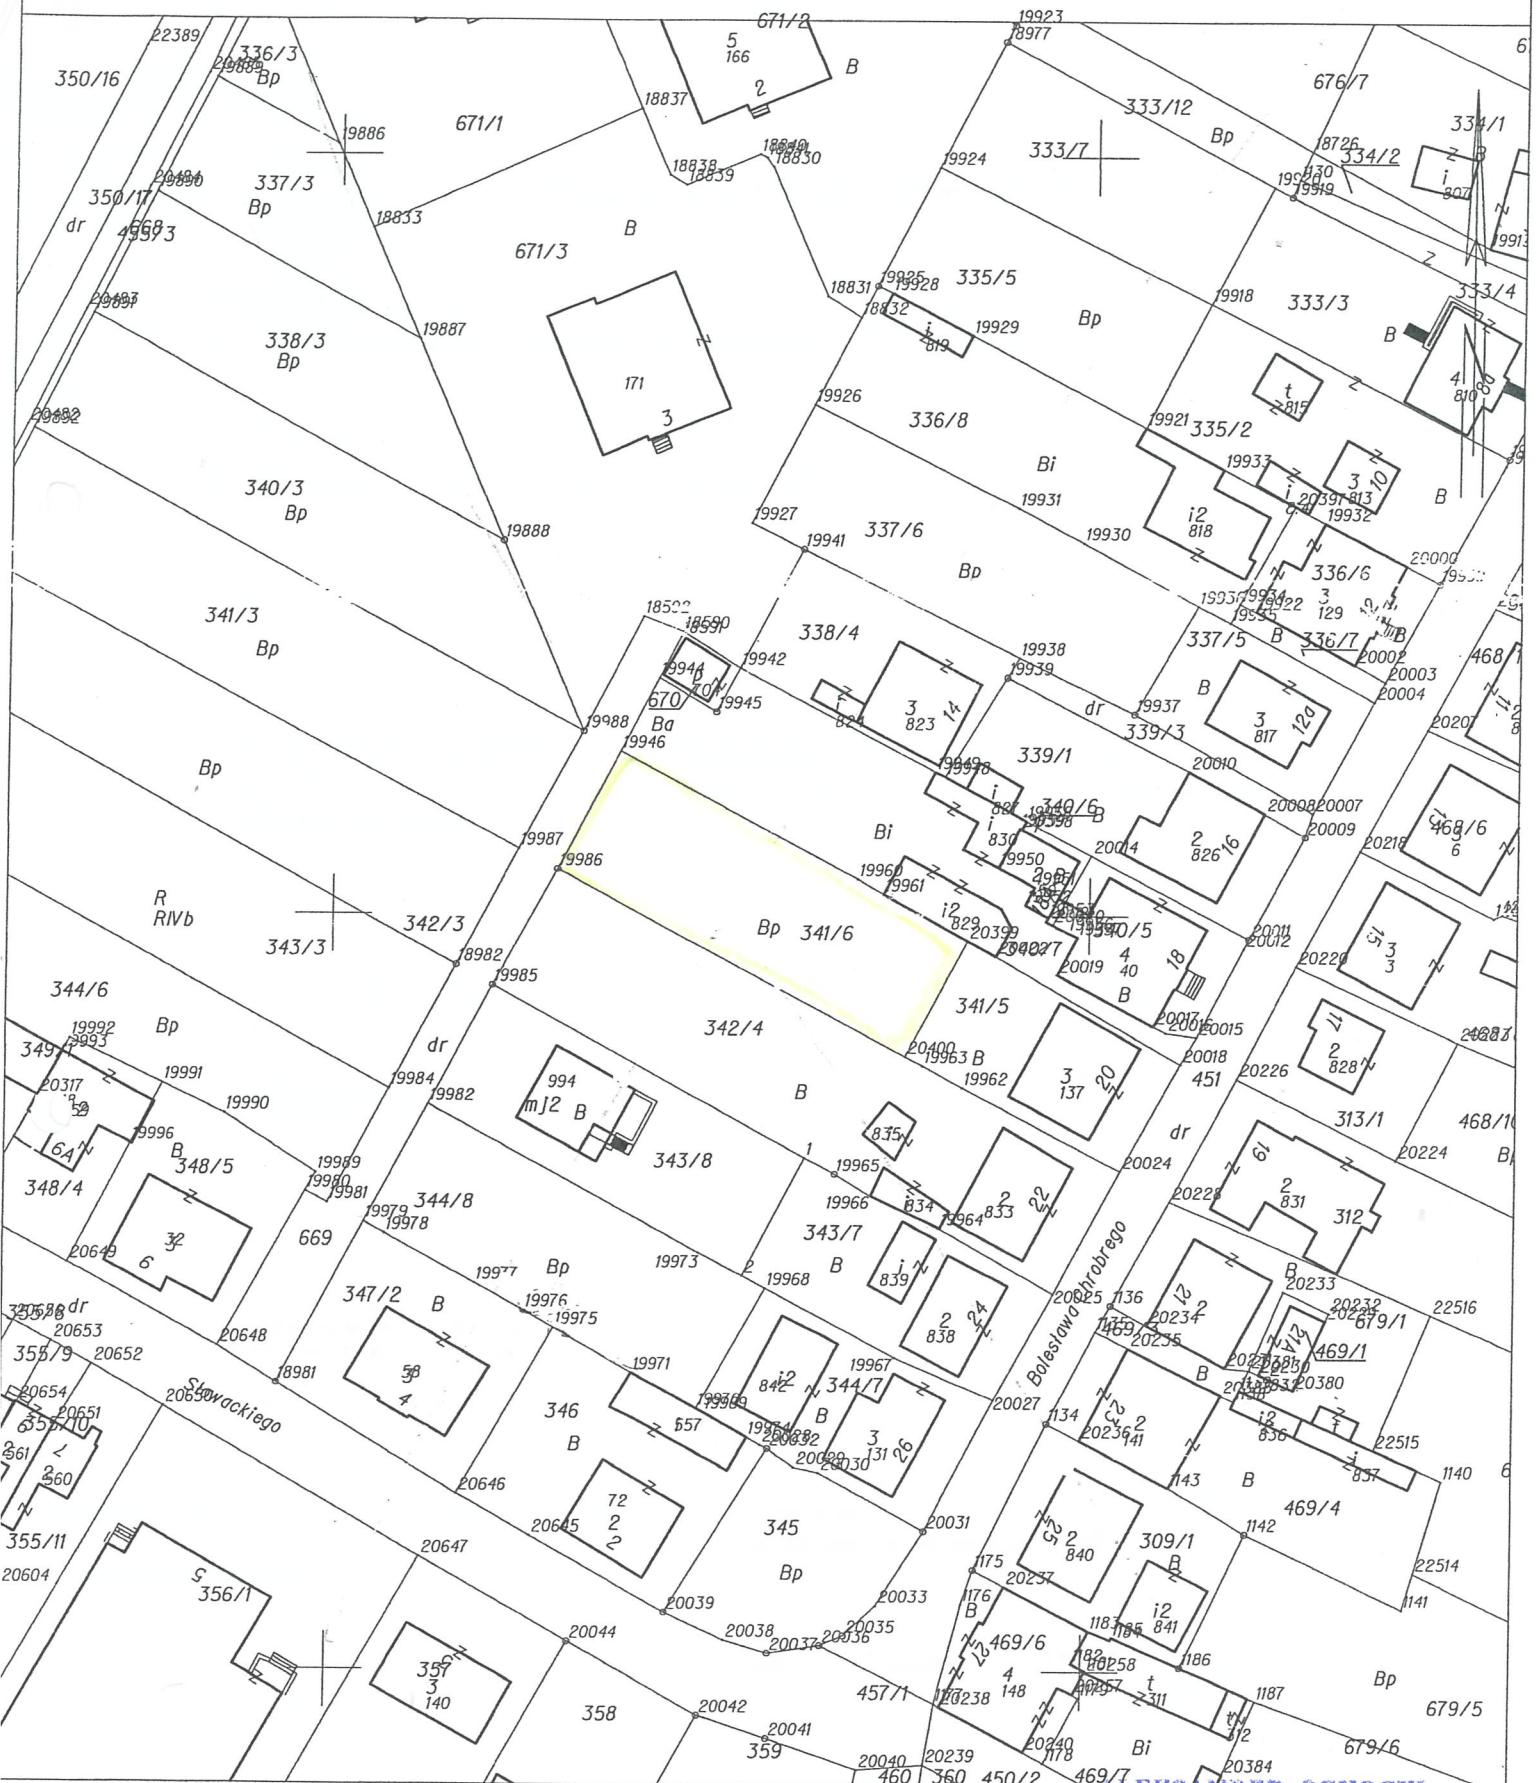

SŁUGI GEODEZYJNO - KARTOGRAFICZNE  
**Aleksander Ochocki**  
58-303 Wałbrzych, ul. Podmiejska 21  
tel. (0-74) 84-97-108, kom. 0800 473 086  
IP 886-103-24-54 Regon: 89028514

Województwo: dolnośląskie  
Powiat: wałbrzyski  
Jednostka ewidencyjna: 022102\_1, Jedlina-Zdrój  
Obręb: 0004, Jedlina-Zdrój

**KOPIA MAPY EWIDENCYJNEJ**  
**SKALA 1:1000**

Wałbrzych dn. 2016-08-02

08 2016

**ALEKSANDER OCHOCKI**  
58-303 Wałbrzych, ul. Spadzista 9 m 3  
**GEODETA UPRAWNIONY**  
Uprawnienie Nr 13973 z dn. 29.10.1994  
wydane przez Głównego Geodetę Kraju  
z up. Ministra Gosp. Przem. i Budownictwa